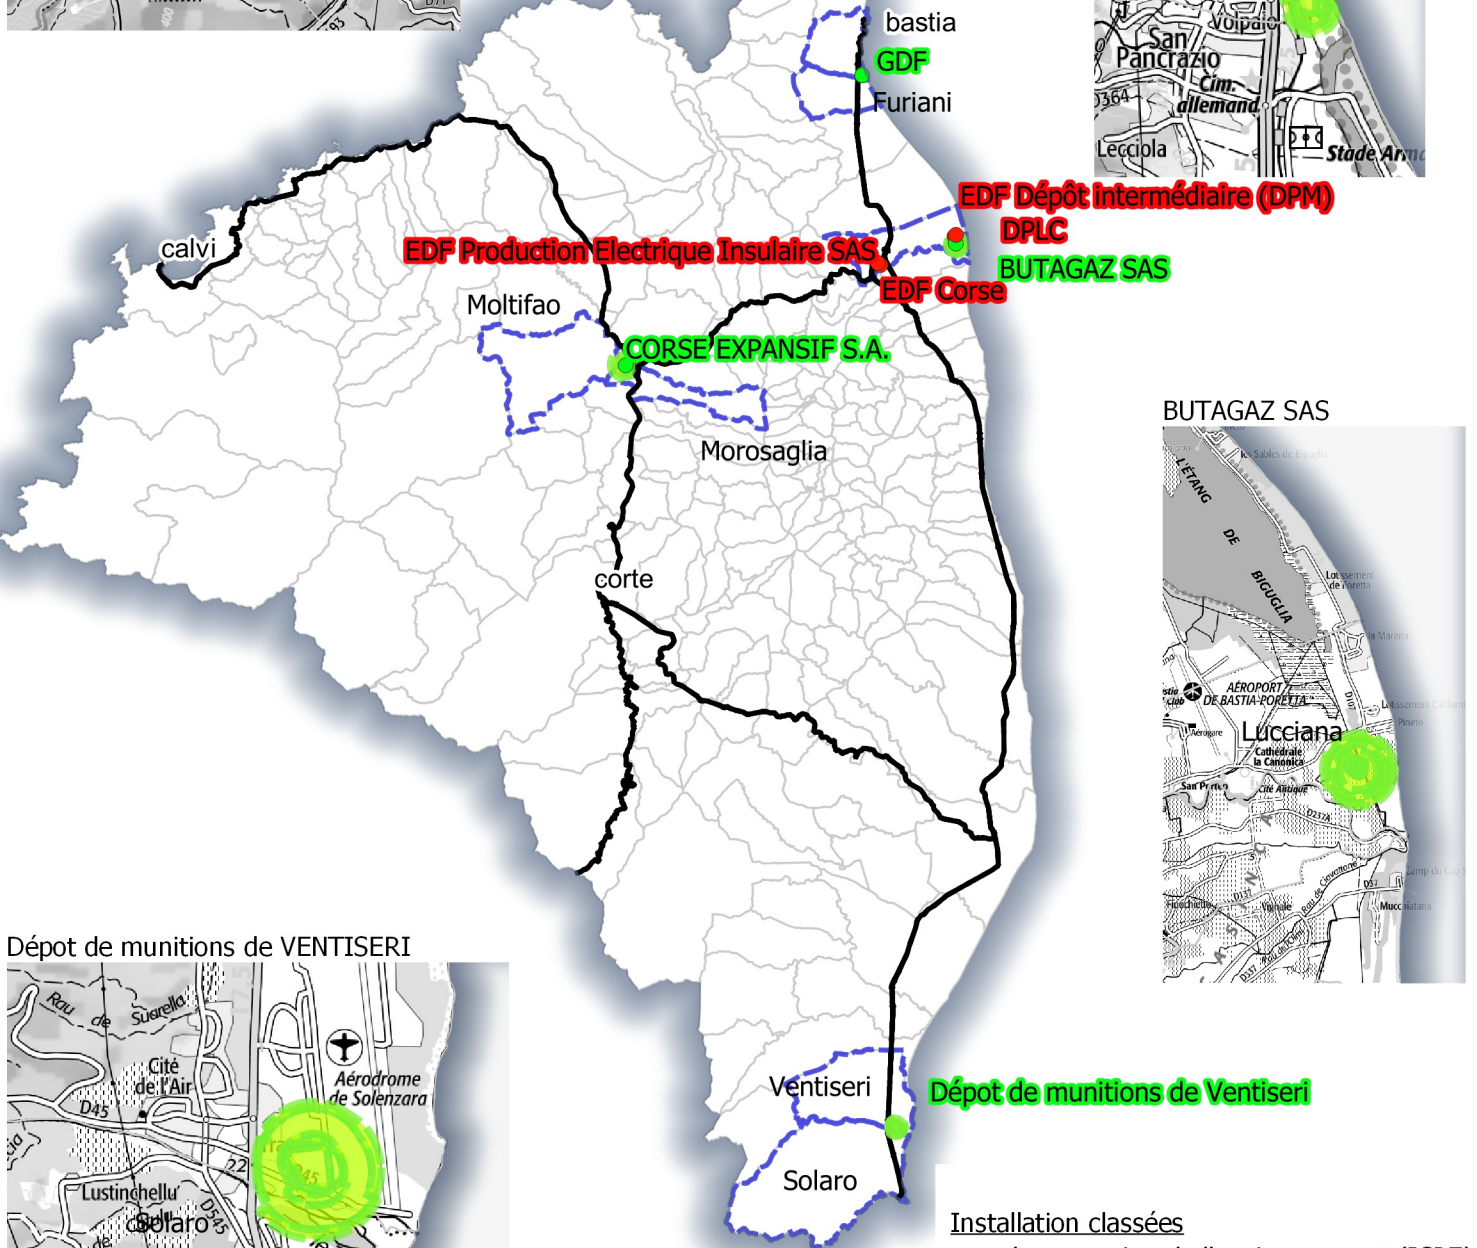

Suivi des Plans de Prévention du Risque Technologiques (PPRT) en Haute-Corse

CORSE EXPANSIF

EDF Dépôt Intermédiaire (DPM)
DPLC
BUTAGAZ SAS

EDF Production Electrique Insulaire SAS
EDF Corse
CORSE EXPANSIF S.A.

BUTAGAZ SAS

Dépot de munitions de VENTISERI

Dépot de munitions de Ventiseri

Installation classées pour la protection de l'environnement (ICPE)

● Seveso seuil bas

● Seveso seuil haut

■ Périmètre du plan de prévention des risques technologiques (PPRT)

□ Communes concernées par le PPRT